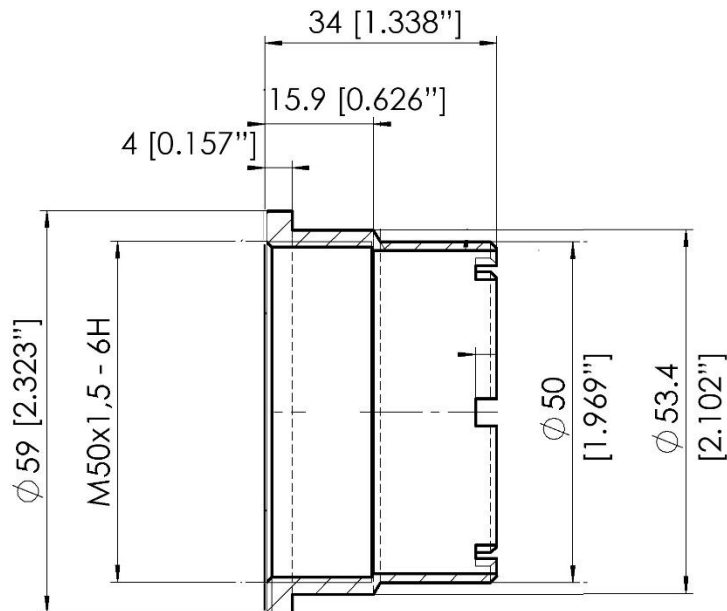

AveoAir™ Maxi Mesh

AveoAir™ Maxi Mesh - Silver - PN: AVE-AAMMS-T01

AveoAir™ Maxi Mesh - Black - PN: AVE-AAMMB-T01

Rear side size:

PN: AVE-BMBP-150 - Ball Vent Bottom Parts 1 1/2"

PN: AVE-BMBP-170 - Ball Vent Bottom Parts 1 3/4"

PN: AVE-BMBP-200 - Ball Vent Bottom Parts 2"

Drawing

Dimension in [inches] millimeters

AveoAir™ Maxi Mesh

PN: AVE-BMBP-150 - Ball Vent Bottom Part 1 ½"

PN: AVE-BMBP-175 - Ball Vent Bottom Part 1 ¾"

PN: AVE-BMBP-200 - Ball Vent Bottom Part 2"

Dimension in [inches] millimeters