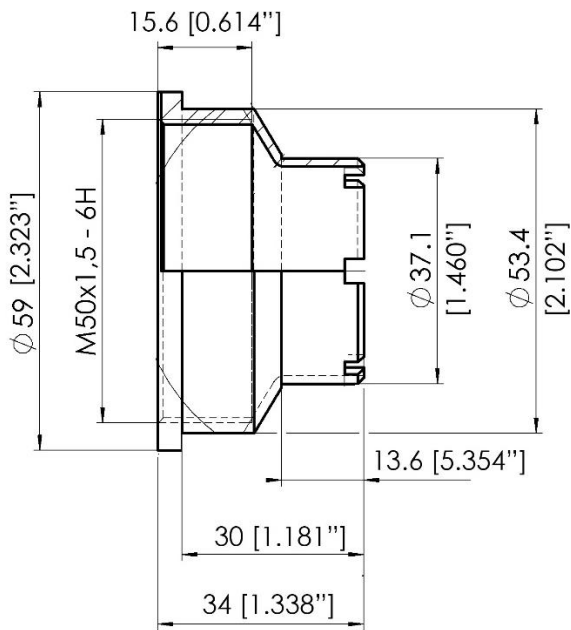

AveoAir™ Maxi Mesh

AveoAir™ Maxi Mesh - Silver - PN: AVE-AAMMS-T01

AveoAir™ Maxi Mesh - Black - PN: AVE-AAMMB-T01

Rear side size:

PN: AVE-BMBP-150 - Ball Vent Bottom Parts 1 1/2"

PN: AVE-BMBP-170 - Ball Vent Bottom Parts 1 3/4"

PN: AVE-BMBP-200 - Ball Vent Bottom Parts 2"

Drawing

Dimension in [inches] millimeters

AveoAir™ Maxi Mesh

PN: AVE-BMBP-150 - Ball Vent Bottom Part 1 ½"

PN: AVE-BMBP-175 - Ball Vent Bottom Part 1 ¾"

PN: AVE-BMBP-200 - Ball Vent Bottom Part 2"

Dimension in [inches] millimeters