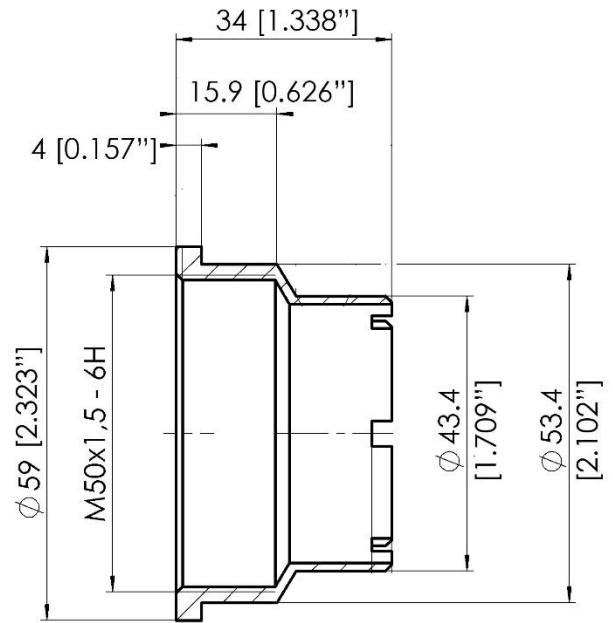

AveoAir™ Maxi Mesh

AveoAir™ Maxi Mesh - Silver - PN: AVE-AAMMS-T01

AveoAir™ Maxi Mesh - Black - PN: AVE-AAMMB-T01

Rear side size:

PN: AVE-BMBP-150 - Ball Vent Bottom Parts 1 1/2"

PN: AVE-BMBP-170 - Ball Vent Bottom Parts 1 3/4"

PN: AVE-BMBP-200 - Ball Vent Bottom Parts 2"

Drawing

Dimension in [inches] millimeters

AveoAir™ Maxi Mesh

PN: AVE-BMBP-150 - Ball Vent Bottom Part 1 ½"

PN: AVE-BMBP-175 - Ball Vent Bottom Part 1 ¾"

PN: AVE-BMBP-200 - Ball Vent Bottom Part 2"

Dimension in [inches] millimeters