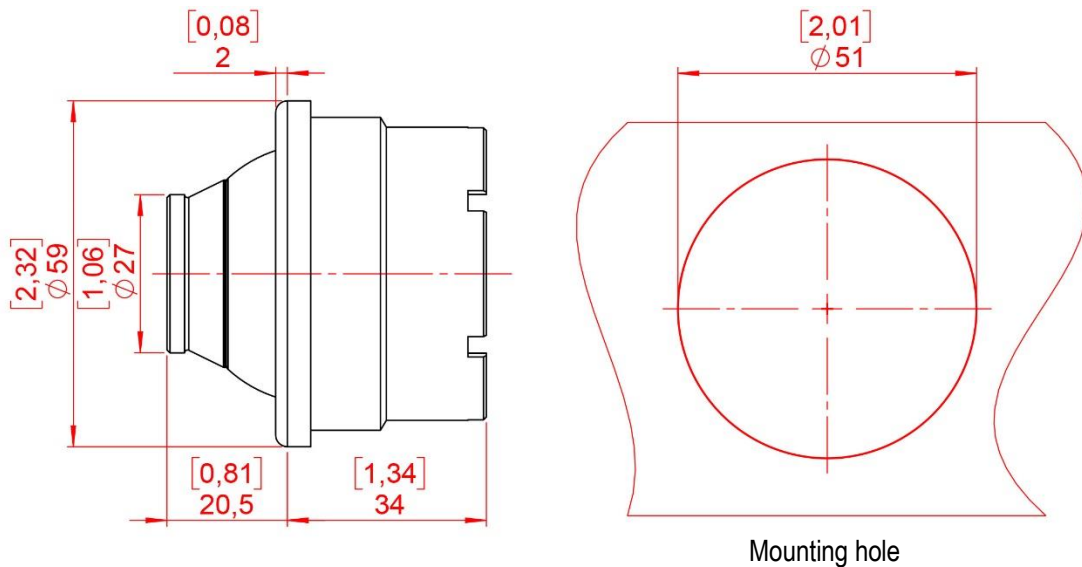

AveoAir™ Maxi Mesh

AveoAir™ Maxi Mesh - Silver - PN: AVE-AAMMS-T01

AveoAir™ Maxi Mesh - Black - PN: AVE-AAMMB-T01

Rear side size:

PN: AVE-BMBP-150 - Ball Vent Bottom Parts 1 1/2"

PN: AVE-BMBP-170 - Ball Vent Bottom Parts 1 3/4"

PN: AVE-BMBP-200 - Ball Vent Bottom Parts 2"

Drawing

Dimension in [inches] millimeters

AveoAir™ Maxi Mesh

PN: AVE-BMBP-150 - Ball Vent Bottom Part 1 ½"

PN: AVE-BMBP-175 - Ball Vent Bottom Part 1 ¾"

PN: AVE-BMBP-200 - Ball Vent Bottom Part 2"

Dimension in [inches] millimeters