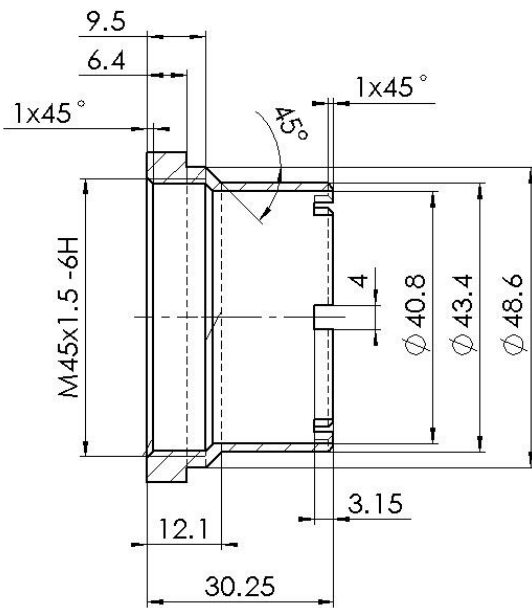

### Rear side size:

PN: AVE-BVBP-100 - Ball Vent Bottom Part 1"  
PN: AVE-BVBP-150 - Ball Vent Bottom Part 1½"  
PN: AVE-BVBP-170 - Ball Vent Bottom Part 1¾"  
PN: AVE-BVBP-200 - Ball Vent Bottom Part 2"

## Drawing

PN: AVE-BVBP-100 - Ball Vent Bottom Part 1"

PN: AVE-BVBP-150 - Ball Vent Bottom Part 1 1/2"

PN: AVE-BVBP-175 - Ball Vent Bottom Part 1 3/4"

PN: AVE-BVBP-200 - Ball Vent Bottom Part 2"