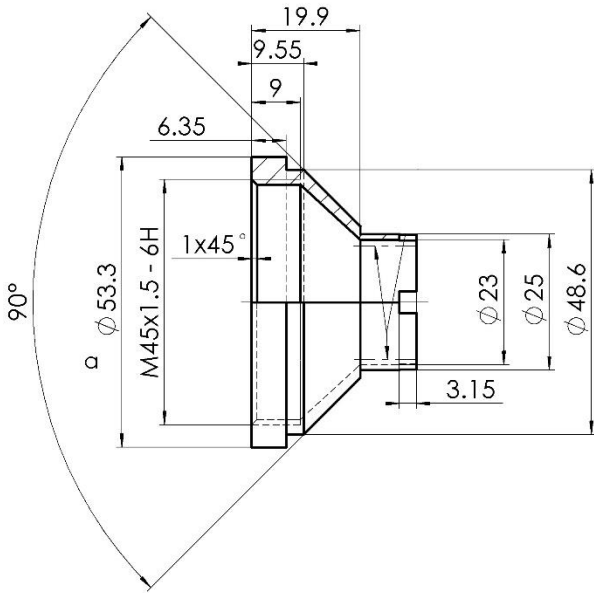

### Rear side size:

PN: AVE-BVBP-100 - Ball Vent Bottom Part 1"  
PN: AVE-BVBP-150 - Ball Vent Bottom Part 1½"  
PN: AVE-BVBP-170 - Ball Vent Bottom Part 1¾"  
PN: AVE-BVBP-200 - Ball Vent Bottom Part 2"

## Drawing

PN: AVE-BVBP-100 - Ball Vent Bottom Part 1"

PN: AVE-BVBP-150 - Ball Vent Bottom Part 1 1/2"

PN: AVE-BVBP-175 - Ball Vent Bottom Part 1 3/4"

PN: AVE-BVBP-200 - Ball Vent Bottom Part 2"