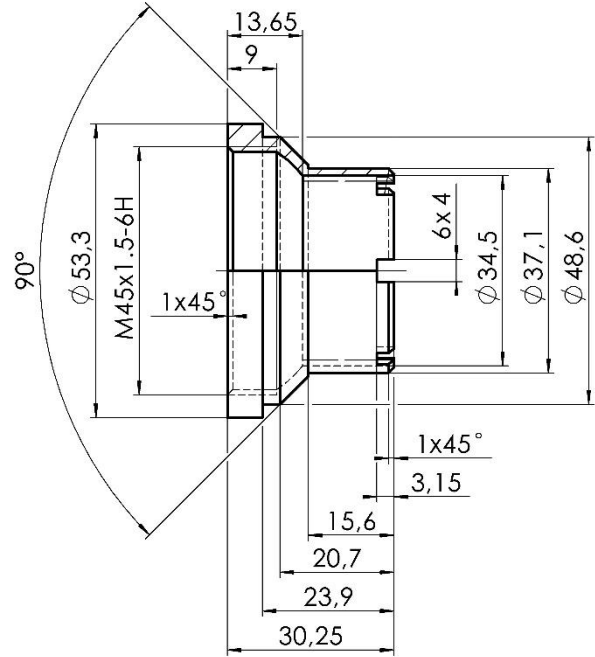

### Rear side size:

PN: AVE-BVBP-100 - Ball Vent Bottom Part 1"  
PN: AVE-BVBP-150 - Ball Vent Bottom Part 1½"  
PN: AVE-BVBP-170 - Ball Vent Bottom Part 1¾"  
PN: AVE-BVBP-200 - Ball Vent Bottom Part 2"

## Drawing

PN: AVE-BVBP-100 - Ball Vent Bottom Part 1"

PN: AVE-BVBP-150 - Ball Vent Bottom Part 1 1/2"

PN: AVE-BVBP-175 - Ball Vent Bottom Part 1 3/4"

PN: AVE-BVBP-200 - Ball Vent Bottom Part 2"