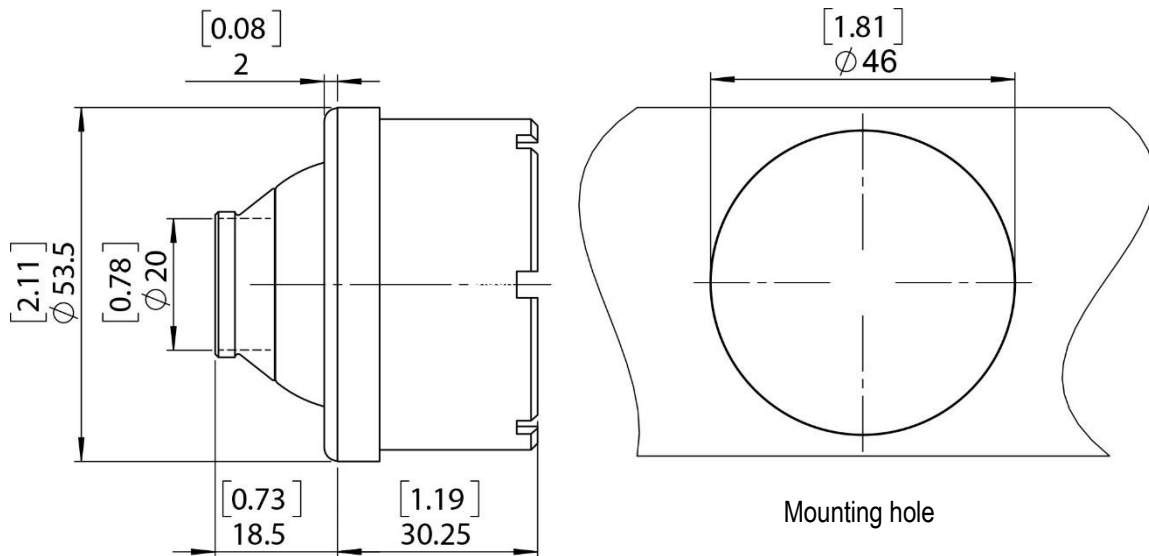

### Rear side size:

PN: AVE-BVBP-100 - Ball Vent Bottom Part 1"  
PN: AVE-BVBP-150 - Ball Vent Bottom Part 1½"  
PN: AVE-BVBP-170 - Ball Vent Bottom Part 1¾"  
PN: AVE-BVBP-200 - Ball Vent Bottom Part 2"

## Drawing

PN: AVE-BVBP-100 - Ball Vent Bottom Part 1"

PN: AVE-BVBP-150 - Ball Vent Bottom Part 1 1/2"

PN: AVE-BVBP-175 - Ball Vent Bottom Part 1 3/4"

PN: AVE-BVBP-200 - Ball Vent Bottom Part 2"