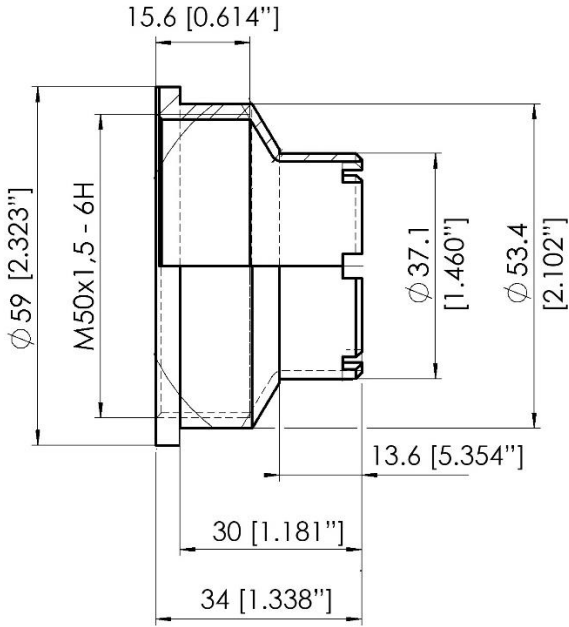

## Rear side size:

PN: AVE-BMBP-150 - Ball Vent Bottom Parts 1 1/2"

PN: AVE-BMBP-170 - Ball Vent Bottom Parts 1 3/4"

PN: AVE-BMBP-200 - Ball Vent Bottom Parts 2"

## Drawing

Dimension in [inches] millimeters

PN: AVE-BMBP-150 - Ball Vent Bottom Part 1 ½"

PN: AVE-BMBP-175 - Ball Vent Bottom Part 1 ¾"

PN: AVE-BMBP-200 - Ball Vent Bottom Part 2"

Dimension in [inches] millimeters