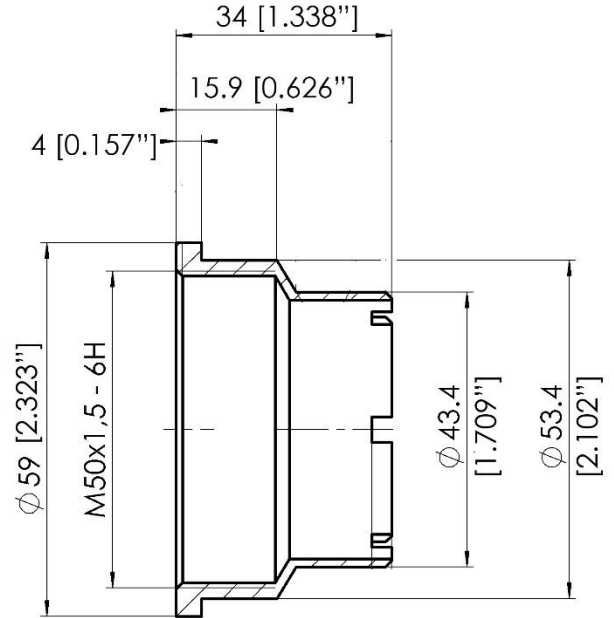

## Rear side size:

PN: AVE-BMBP-150 - Ball Vent Bottom Parts 1 1/2"

PN: AVE-BMBP-170 - Ball Vent Bottom Parts 1 3/4"

PN: AVE-BMBP-200 - Ball Vent Bottom Parts 2"

## Drawing

Dimension in [inches] millimeters

PN: AVE-BMBP-150 - Ball Vent Bottom Part 1 ½"

PN: AVE-BMBP-175 - Ball Vent Bottom Part 1 ¾"

PN: AVE-BMBP-200 - Ball Vent Bottom Part 2"

Dimension in [inches] millimeters