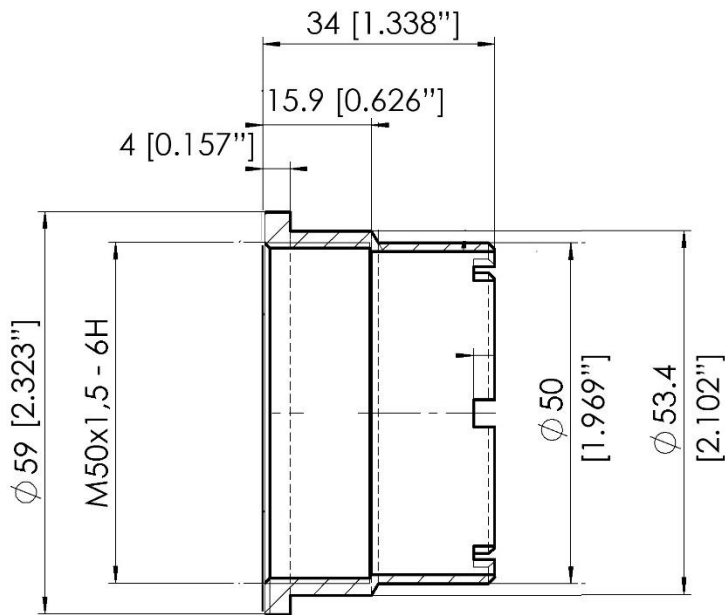

## Rear side size:

PN: AVE-BMBP-150 - Ball Vent Bottom Parts 1 1/2"

PN: AVE-BMBP-170 - Ball Vent Bottom Parts 1 3/4"

PN: AVE-BMBP-200 - Ball Vent Bottom Parts 2"

## Drawing

Dimension in [inches] millimeters

PN: AVE-BMBP-150 - Ball Vent Bottom Part 1 ½"

PN: AVE-BMBP-175 - Ball Vent Bottom Part 1 ¾"

PN: AVE-BMBP-200 - Ball Vent Bottom Part 2"

Dimension in [inches] millimeters