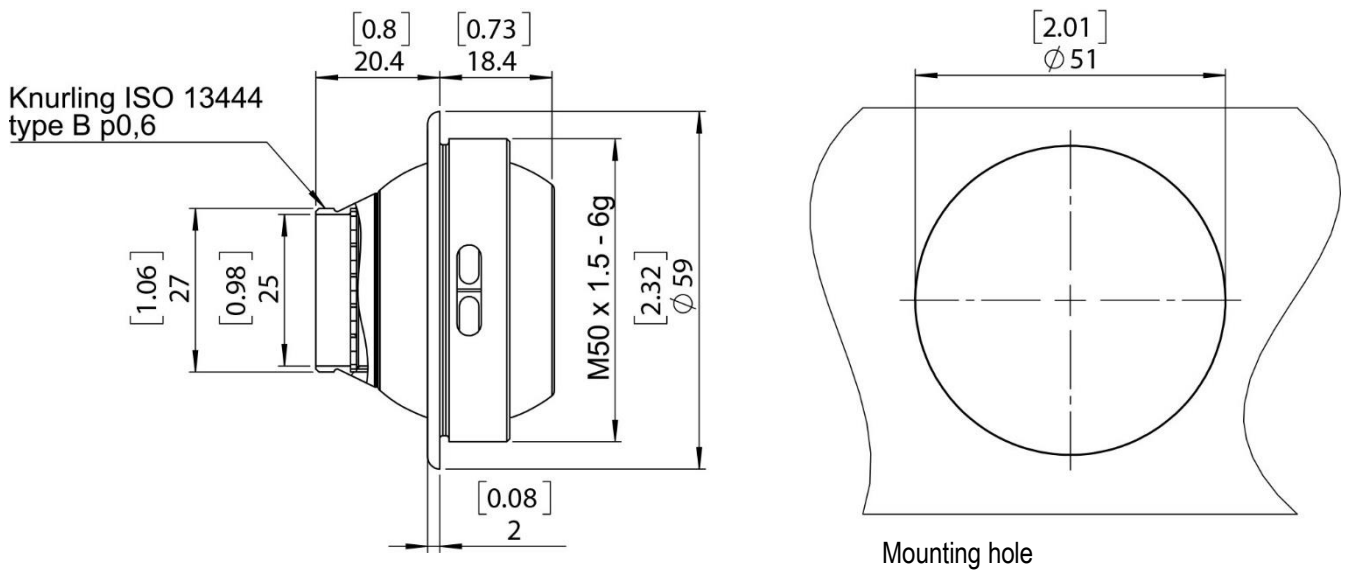

## Rear side size:

PN: AVE-BMBP-150 - Ball Vent Bottom Parts 1 1/2"

PN: AVE-BMBP-170 - Ball Vent Bottom Parts 1 3/4"

PN: AVE-BMBP-200 - Ball Vent Bottom Parts 2"

## Drawing

Dimension in [inches] millimeters

PN: AVE-BMBP-150 - Ball Vent Bottom Part 1 ½"

PN: AVE-BMBP-175 - Ball Vent Bottom Part 1 ¾"

PN: AVE-BMBP-200 - Ball Vent Bottom Part 2"

Dimension in [inches] millimeters